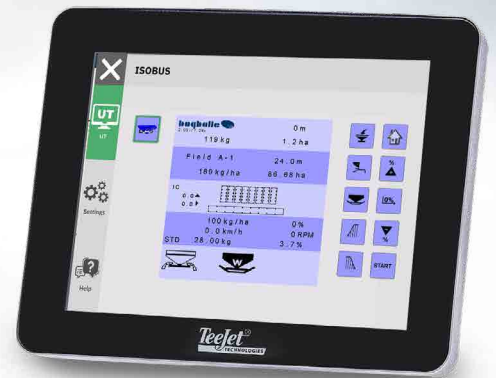

Ohne große Investitionen können Sie Ihre Maschine mit der automatischen Teilbreitenschaltung per GPS optimal schalten, auch wenn sie ursprünglich nicht installiert ist. Ob es sich um eine Feldspritze, einen Düngerstreuer oder eine Sämaschine handelt ... es ist sehr einfach, ihre Funktionen mit einem CAN-Bus-Kit oder über unsere speziellen BoomPilot-Kits zu erweitern, wodurch Präzision an jeder einzelnen Düse ermöglicht wird.

**// Jetzt ist meine
Spritze am besten. //**

|| Ich mache alles
damit. ||

UNIVERSAL KONSOLE

ISOBUS

Die Matrix 908 kommuniziert mit allen ISOBUS-Geräten und macht es überflüssig, zusätzlich zur Traktorkonsole eine spezielle Konsole für den Streuer, die Feldspritze, die Sämaschine oder die Ballenpresse zu installieren.

Sie können Ihre gesamte Ausrüstung über einen Bildschirm verwalten, mit dem Sie bereits vertraut sind. Weniger Konsolen in der Kabine bedeuten mehr Sicht im Feld.

Matrix® 908 lädt die grafische Oberfläche des Anbaugeräts

DATEN MANAGEMENT

Die Matrix 908 zeichnet alle Ihre Daten auf, sowohl von der Konsole (Daten, Zeiten, Parzellen, Flächen, Geschwindigkeiten usw.) als auch vom angeschlossenen Gerät: Drücke, Applikationsmengen, Einstellungen usw.